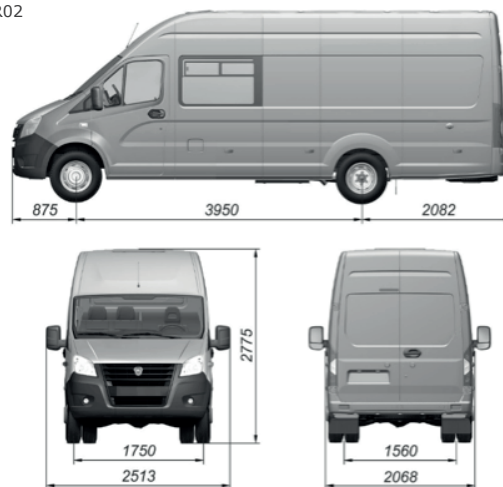

C46R02

8-800-700-07-47
(звонок по России бесплатный)
azgaz.ru

После подписания данного издания в печать в комплектацию, технические характеристики, доступные цвета, стандартное оснащение и опции, во внешний вид и функции автомобилей ГАЗ могут быть внесены изменения. В иллюстрациях могут быть изображены принадлежности и элементы дополнительной комплектации, не входящие в базовый объем поставки. Возможны отклонения в цветопередаче, обусловленные техникой печати. За консультациями по представленному продукту рекомендуем всегда обращаться к производителю или официальному дилеру ГАЗ.