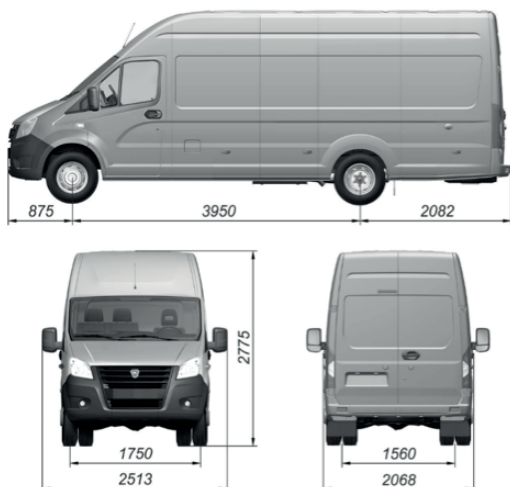

ТЕХНИЧЕСКИЕ ХАРАКТЕРИСТИКИ

Параметры	Модель автомобиля	
	C45R02	C46R02
Количество мест, чел.	3	7
Технически допустимая максимальная масса автомобиля, кг	4600	
Масса снаряженного автомобиля, кг	2636	2727
Технически допустимая максимальная масса, приходящаяся на каждую из осей автомобиля, кг:		
переднюю	1650	
заднюю	3300	
Дорожный просвет, мм	170	
Минимальный радиус поворота по колею наружного переднего колеса, м	6,8	
Контрольный расход топлива при движении с постоянной скоростью, л/100 км:		
60 км/ч	9,0	
80 км/ч	11,5	
Максимальная скорость автомобиля на горизонтальном участке ровного шоссе, км/ч	130	
Углы свеса (с нагрузкой), град.:		
передний	22	
задний	12	
Максимальный подъём, преодолеваемый автомобилем с полной нагрузкой, %	26	

Модель двигателя	ISF2.8
Экологический класс	5
Тип	Дизельный, с турбонаддувом и охладителем наддувочного воздуха
Количество цилиндров и их расположение	4, рядное
Рабочий объем цилиндров, л	2,8
Степень сжатия	16,9
Максимальная мощность, кВт (л. с.)	102,7 (139,6)
при частоте вращения коленчатого вала, об/мин	3300
Максимальный крутящий момент, нетто, Н·м (кгс·м)	320 (32,6)
при частоте вращения коленчатого вала, об/мин	1400 - 2700
Частота вращения коленчатого вала в режиме холостого хода, об/мин:	
минимальная (n_{min}. xx)	750±50
максимальная (n_{max}. xx)	4500

C45R02